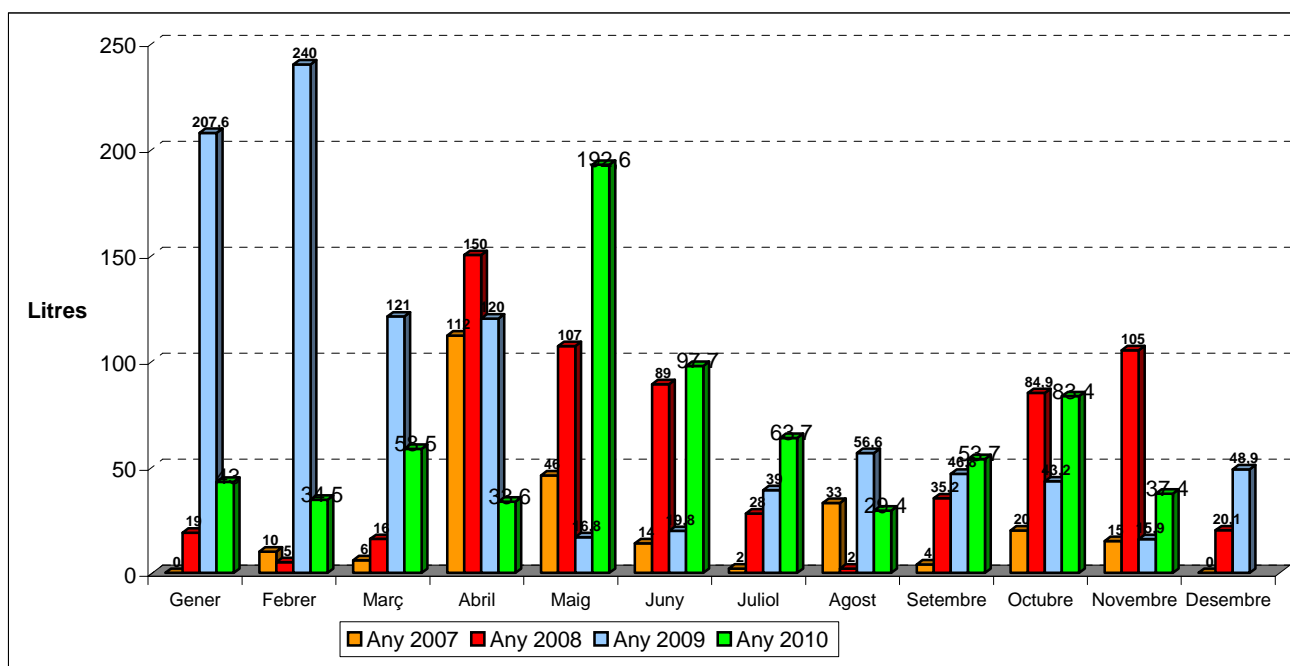

Registre de pluja

Mes	Any 2007	Any 2008	Any 2009	Any 2010
Gener	0	19	207,6	43
Febrer	10	5	240	34,5
Març	6	16	121	58,5
Abril	112	150	120	33,6
Maig	46	107	16,8	192,6
Juny	14	89	19,8	97,7
Juliol	2	28	39	63,7
Agost	33	2	56,6	29,4
Setembre	4	35,2	46,8	53,7
Octubre	20	84,9	43,2	83,4
Novembre	15	105	15,9	37,4
Desembre	0	20,1	48,9	
TOTAL	262	661,2	975,6	727,5

Temperatures màximes i mínimes

Mes	Mín. 2009	Màx. 2009	Mín. 2010	Màx. 2010
Gener	-5,9	15,8	-7,6	9,4
Febrer	-2	20	-3,2	11,2
Març	-1,6	22,8	-7	18,8
Abril	2,9	23,9	2,7	25
Maig	8,3	29	1,9	27,8
Juny	9,2	29,8	12,1	32,8
Juliol	10,5	34	14,6	33,2
Agost	16,5	36,6	10,9	35,8
Setembre	9,4	30,2	6,8	30,9
Octubre	3,8	29	2,8	24,5
Novembre	1,3	21,6	4,2	20,2
Desembre	-5,5	13,5		