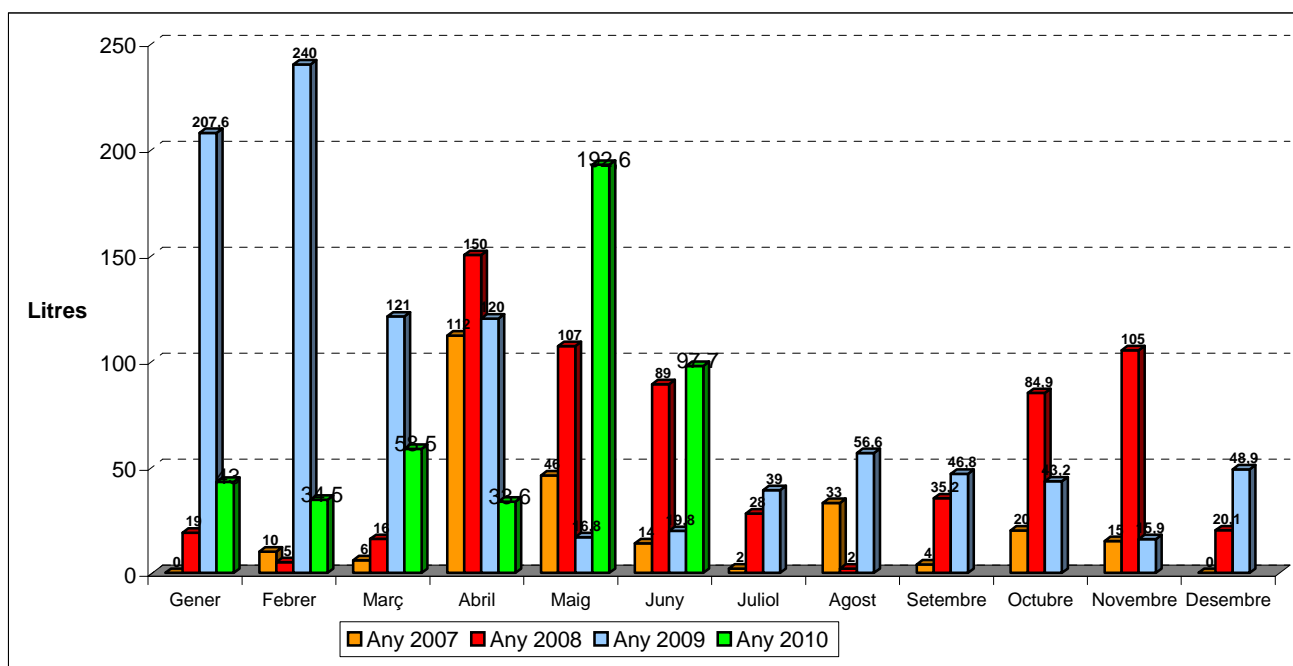

Registre de pluja

Mes	Any 2007	Any 2008	Any 2009	Any 2010
Gener	0	19	207,6	43
Febrer	10	5	240	34,5
Març	6	16	121	58,5
Abril	112	150	120	33,6
Maig	46	107	16,8	192,6
Juny	14	89	19,8	97,7
Juliol	2	28	39	
Agost	33	2	56,6	
Setembre	4	35,2	46,8	
Octubre	20	84,9	43,2	
Novembre	15	105	15,9	
Desembre	0	20,1	48,9	
TOTAL	262	661,2	975,6	459,9

Temperatures màximes i mínimes

Mes	Mín. 2009	Màx. 2009	Mín. 2010	Màx. 2010
Gener	-5,9	15,8	-7,6	9,4
Febrer	-2	20	-3,2	11,2
Març	-1,6	22,8	-7	18,8
Abril	2,9	23,9	2,7	25
Maig	8,3	29	1,9	27,8
Juny	9,2	29,8	12,1	32,8
Juliol	10,5	34		
Agost	16,5	36,6		
Setembre	9,4	30,2		
Octubre	3,8	29		
Novembre	1,3	21,6		
Desembre	-5,5	13,5		