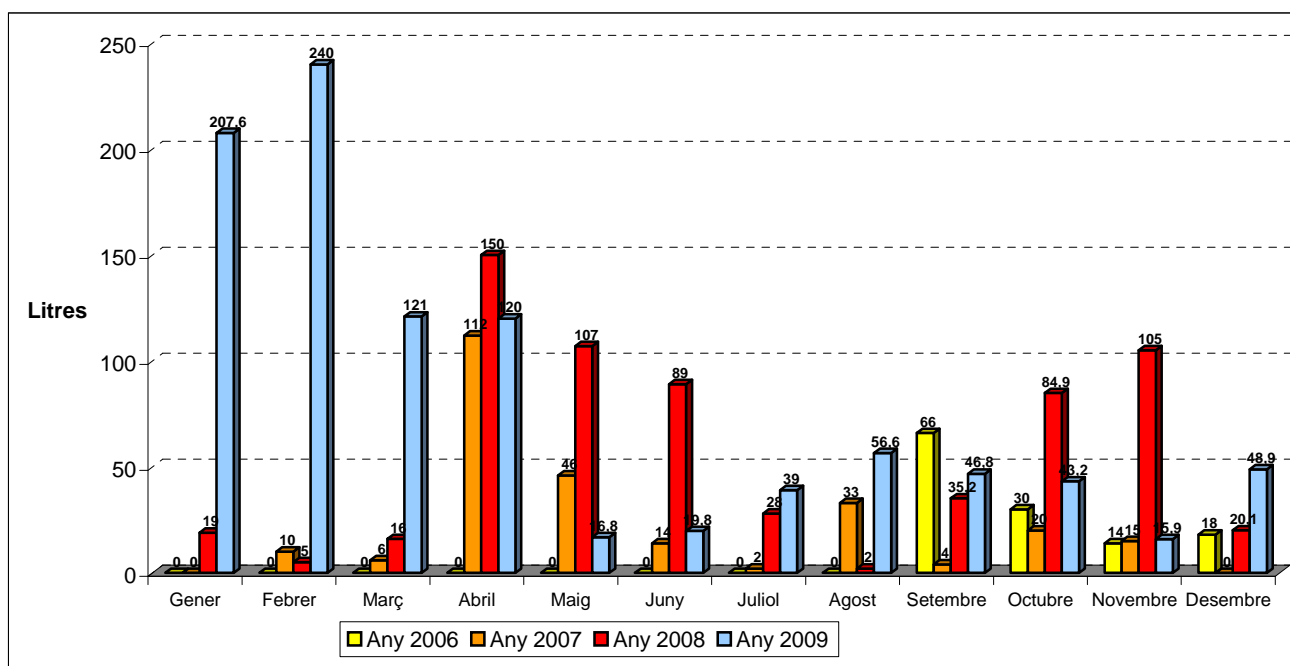

Registre de pluja

Mes	Any 2006	Any 2007	Any 2008	Any 2009
Gener	-	0	19	207,6
Febrer	-	10	5	240
Març	-	6	16	121
Abril	-	112	150	120
Maig	-	46	107	16,8
Juny	-	14	89	19,8
Juliol	-	2	28	39
Agost	-	33	2	56,6
Setembre	66	4	35,2	46,8
Octubre	30	20	84,9	43,2
Novembre	14	15	105	15,9
Desembre	18	0	20,1	48,9
TOTAL	128	262	661,2	975,6

Temperatures màximes i mínimes

Any 2009		
Mes	Mínima	Màxima
Gener	-5,9	15,8
Febrer	-2	20
Març	-1,6	22,8
Abril	2,9	23,9
Maig	8,3	29
Juny	9,2	29,8
Juliol	10,5	34
Agost	16,5	36,6
Setembre	9,4	30,2
Octubre	3,8	29
Novembre	1,3	21,6
Desembre	-5,5	13,5